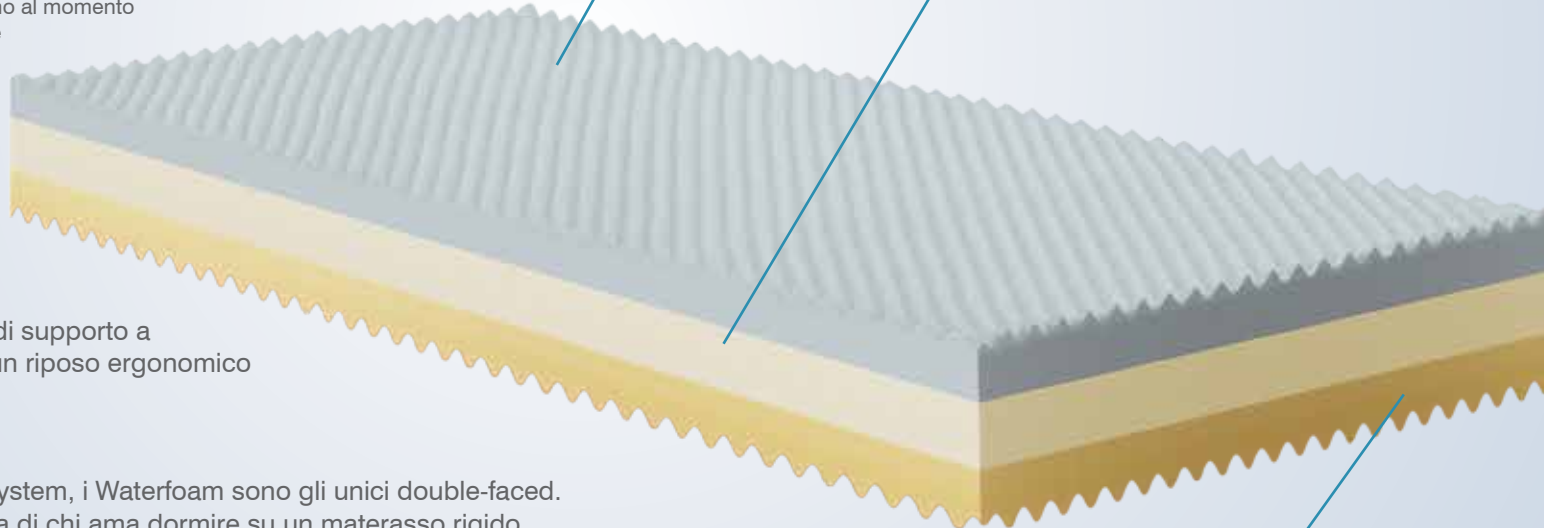

Waterfoam

SCHEDA PRODOTTO

Waterfoam

SCHEMA PRODOTTO DOUBLE-FACED

COSA E' UN WATERFOAM?

Un prodotto innovativo e dinamico, progettato per chi desidera un materasso morbido economico e sfoderabile, ideale per il buon riposo del bambino in ogni fase della crescita dai 4 ai 14 anni. Una soluzione unica, in tutti i sensi: grazie alla sua modalità di utilizzo su entrambi i lati, con WATERFOAM hai sempre il materasso specifico per accompagnare i cambiamenti fisici e posturali del tuo bambino, sempre con la massima attenzione al suo benessere durante il sonno, cambiare materasso al tuo bambino non è mai stato così semplice.

Indicativamente, possiamo dividere lo sviluppo in altezza del bambino/ragazzo, nel corso degli anni, in 2 fasi, che corrispondono al momento in cui va girato il materasso indipendentemente dall'età:

- da 90 a 130 cm
- da 131 a 170 cm

Per ognuna delle 2 fasi abbiamo una divisione delle parti del corpo definita in relazione all'altezza del bambino/ragazzo, dove ogni parte del corpo è calcolata in base alla proporzione delle diverse zone anatomiche (40 cm (±5cm)).

La differenziazione delle due densità di supporto a sostegno del corpo è progettata per un riposo ergonomico

LA SUA PECULIARITA'

A differenza degli altri materassi LavSystem, i Waterfoam sono gli unici double-faced. Da un lato infatti soddisfano l'esigenza di chi ama dormire su un materasso rigido, dall'altra invece sono adatti a chi preferisce quello soffice.