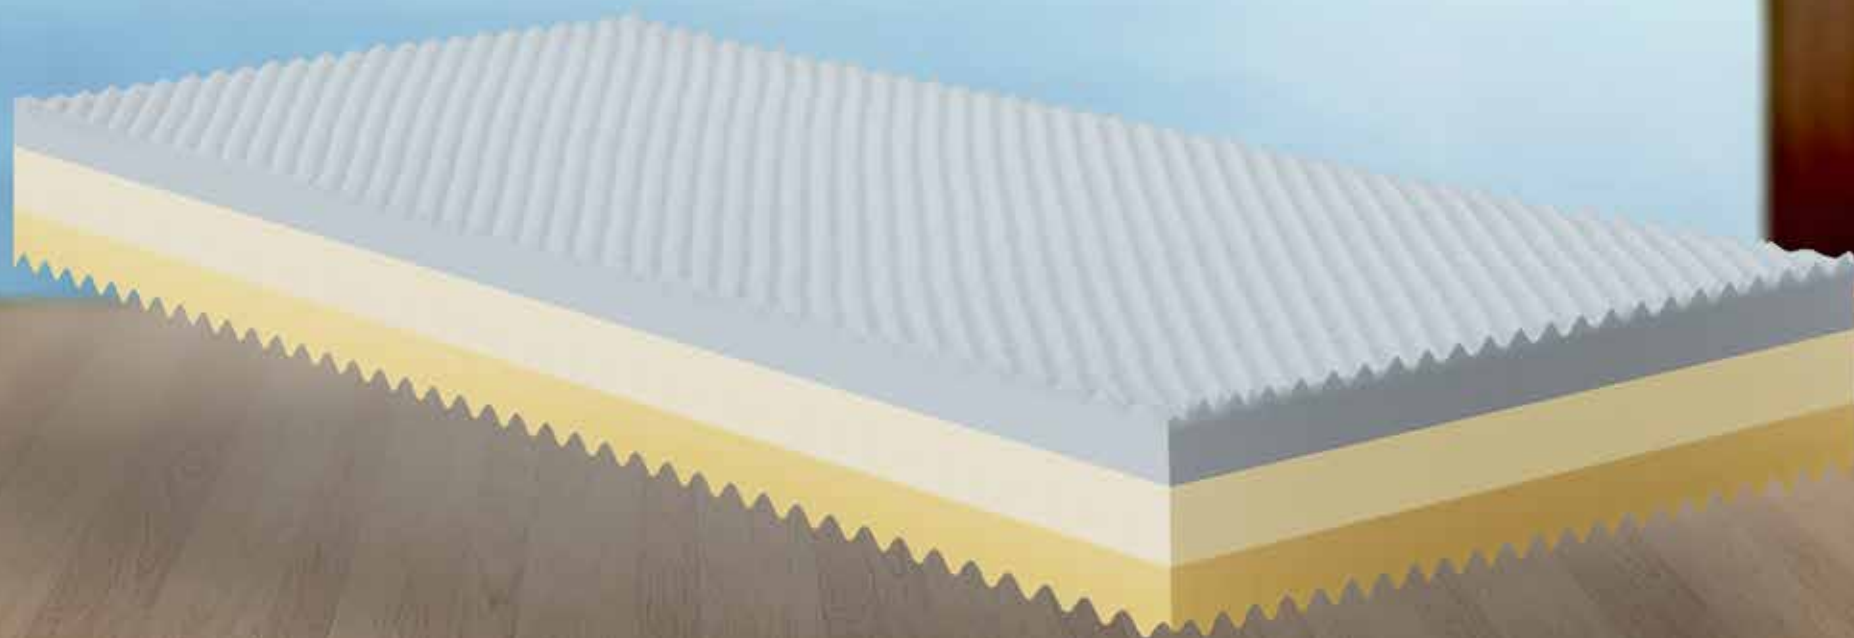

Waterfoam

SCHEDA PRODOTTO

Waterfoam

SCHEMA PRODOTTO DOUBLE-FACED

COSA E' UN WATERFOAM?

Un prodotto innovativo e dinamico, progettato per chi desidera un materasso morbido economico e sfoderabile, ideale per il buon riposo del bambino in ogni fase della crescita dai 4 ai 14 anni. Una soluzione unica, in tutti i sensi: grazie alla sua modalità di utilizzo su entrambi i lati, con WATERFOAM hai sempre il materasso specifico per accompagnare i cambiamenti fisici e posturali del tuo bambino, sempre con la massima attenzione al suo benessere durante il sonno, cambiare materasso al tuo bambino non è mai stato così semplice.

Indicativamente, possiamo dividere lo sviluppo in altezza del bambino/ragazzo, nel corso degli anni, in 2 fasi, che corrispondono al momento in cui va girato il materasso indipendentemente dall'età:

- da 90 a 130 cm
- da 131 a 170 cm

La differenziazione delle due densità di supporto a sostegno del corpo è progettata per un riposo ergonomico

LA SUA PECULIARITA'

A differenza degli altri materassi LavSystem, i Waterfoam sono gli unici double-faced. Da un lato infatti soddisfano l'esigenza di chi ama dormire su un materasso rigido, dall'altra invece sono adatti a chi preferisce quello soffice.

STRATO "WATERFOAM" HARD A RITORNO VELOCE

Rigido, termosensibile, con effetto massaggio (N145)
H=6 cm

STRATO "WATERFOAM" A RITORNO VELOCE

Traspirante, morbido e indeformabile nel tempo (N140)
H= 6 cm

STRATO "WATERFOAM" SOFT A RITORNO VELOCE