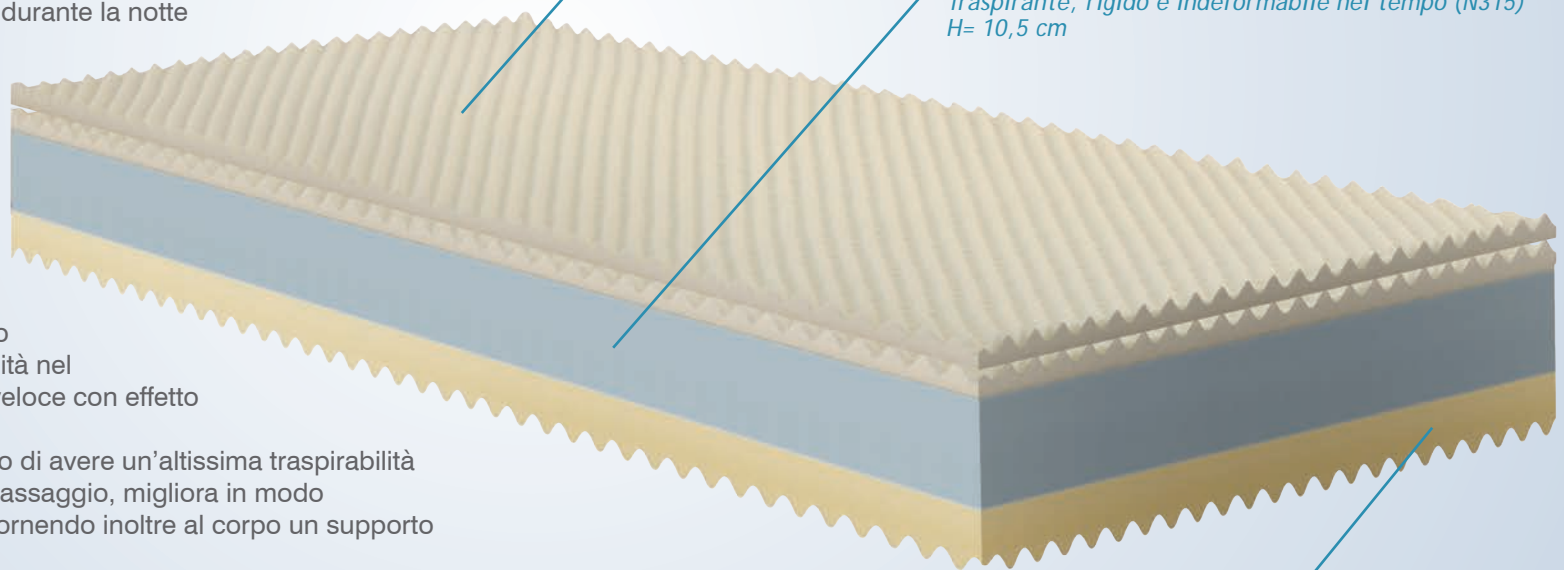

Il materasso Memory è sia auto modellante che termosensibile poiché, sfruttando il calore prodotto dal corpo, si ammorbidisce e si adatta alle caratteristiche fisiche di ognuno.

Favorisce un ottimo riposo, rigenerante e che dona benessere in quanto permette di ridistribuire in modo uniforme la pressione che il corpo di persone particolarmente robuste esercita durante la notte e che, se mal dosata, può causare mal di schiena, dolori muscolari e insonnia.

LA SUA PECULIARITA'

L'imbottitura del materasso Memory è formata da 4 strati: doppio strato "Memory" a ritorno lento con effetto massaggio, "Memory" HARD HD a ritorno veloce per chi necessita di maggiore rigidità nel materasso e "Waterfoam Hard" a ritorno veloce con effetto traspirante.

Quest'abbinamento permette al materasso di avere un'altissima traspirabilità e, grazie all'innovativa superficie effetto massaggio, migliora in modo ineguagliabile la circolazione sanguigna fornendo inoltre al corpo un supporto ergonomicamente corretto.

DOPPIO STRATO "MEMORY" A RITORNO LENTO

Modellabile, termosensibile, con effetto massaggio (N45/60)
H=2,5 cm + 2,5 cm

STRATO "MEMORY" HARD HD A RITORNO VELOCE

Traspirante, rigido e indeformabile nel tempo (N315)
H= 10,5 cm